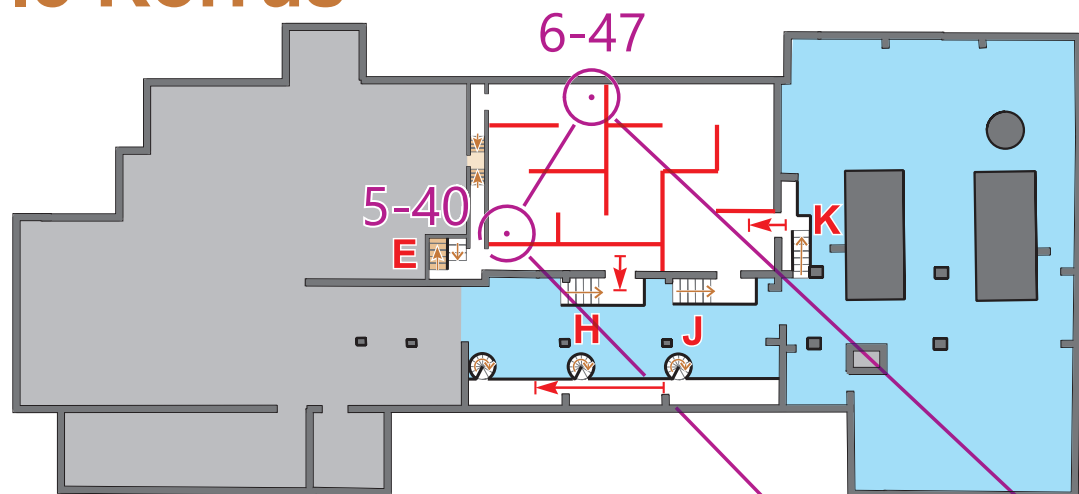

LÜHIKE
M14
N14
M65
N65

SISESUUND
20.01.2020 Kultuurikatel

Tallinn

SISEKAITSEAKADEEMIA

EKA

TON
ORIENTEERUMISKLUBI

1:750

**kultuuri
katel**

Seikleva kultuuri jõujaam

ERR
Eesti Rahvusringhääling

**Lasnamäe Vene
Gümnaasium**

1.5 Korrus